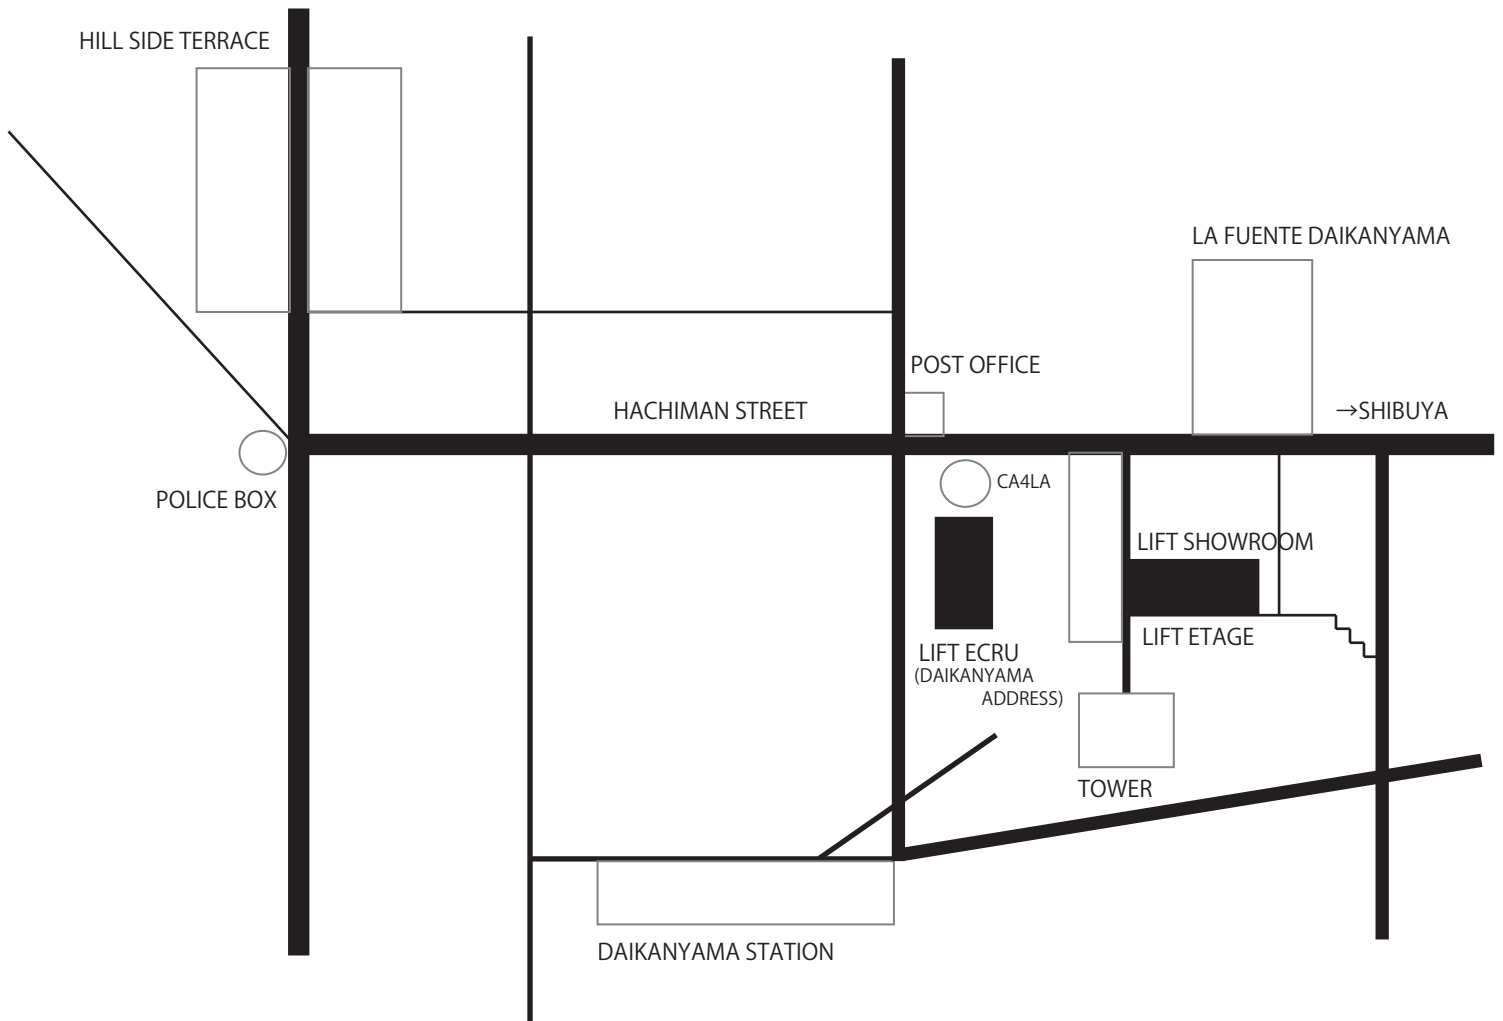

ACCESS

Lift é cru

17-5, #201 Daikanyama-Cho, Shibuya-ku, Tokyo 150-0034

Tel : 03-5459 -0635 | e-mail : ecru@lift-net.co.jp

Lift étage

16-5, 1F DaikanyamaCho, Shibuya-ku, Tokyo 150-0034

Tel : 03-3780 -0163 | e-mail : etage@lift-net.co.jp